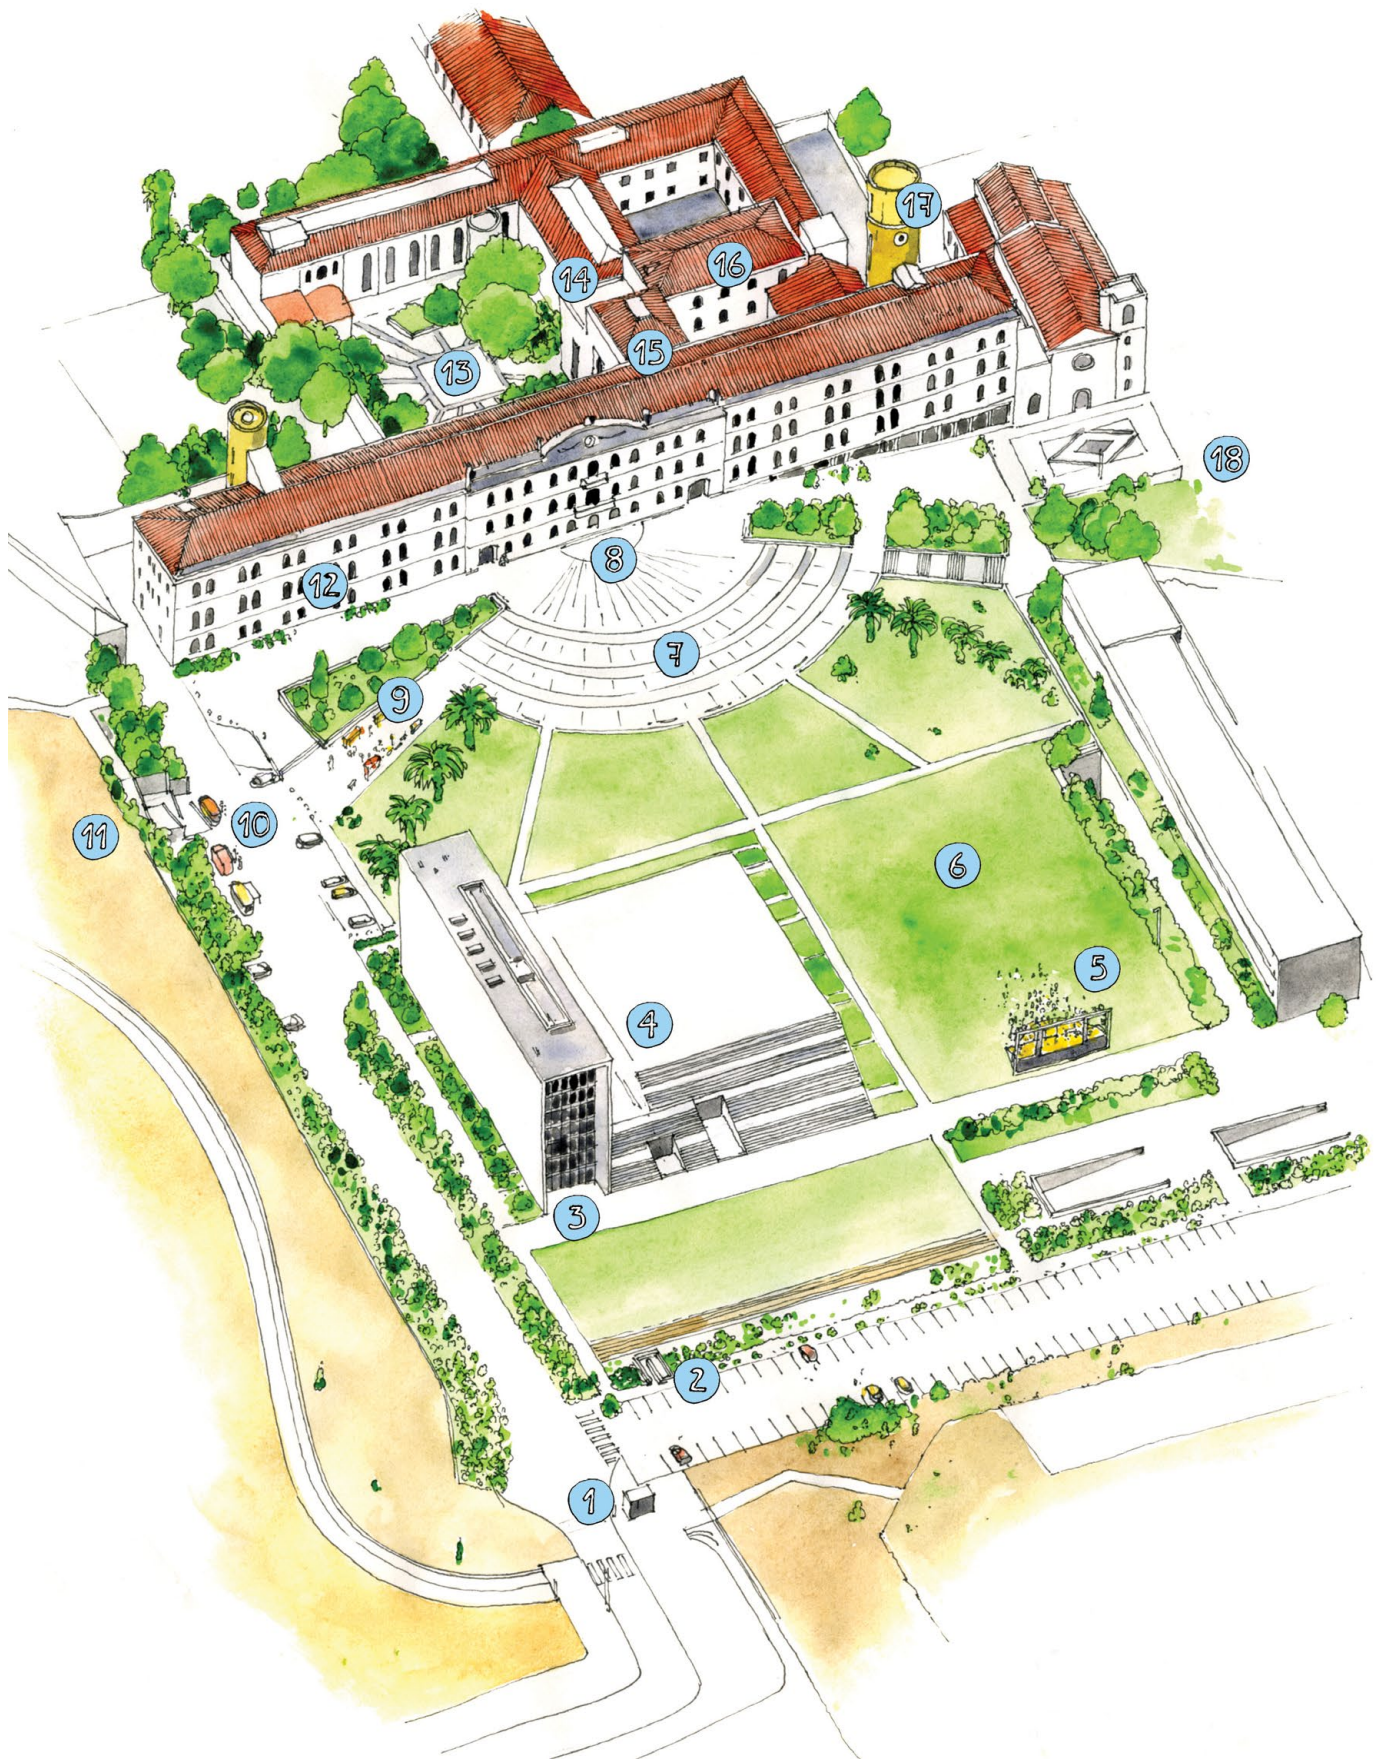

s u p e r n o v a

**Não é um festival.
É Supernova.**

17 Setembro 2016

NOVA Campus de Campolide

PROGRAMA

- | | | | | | | | |
|---|-------------------|----|----------------|----|--------------------|----|--------------|
| 1 | Porta Mesquita | 6 | Relvado | 11 | Porta Uber | 16 | Salão Nobre |
| 2 | Garagem | 7 | Lounge | 12 | Salas de Aula | 17 | Torre |
| 3 | Reitoria | 8 | Loja Supernova | 13 | Pátio | 18 | Porta Igreja |
| 4 | Corredor Exterior | 9 | Comes e Bebes | 14 | Sala de Esgrima | | |
| 5 | Palco Nova Música | 10 | Escada Betão | 15 | Escadaria Economia | | |

Tunas da Nova

7 Lounge

SALA DOS OFÍCIOS: COSTURA CRIATIVA

Não sabes fazer uma bainha e já pensaste na jeitaça que isso dava? Anda que vens sempre a tempo.

Oficina de Costura Criativa

12 Salas de Aula / Turma A